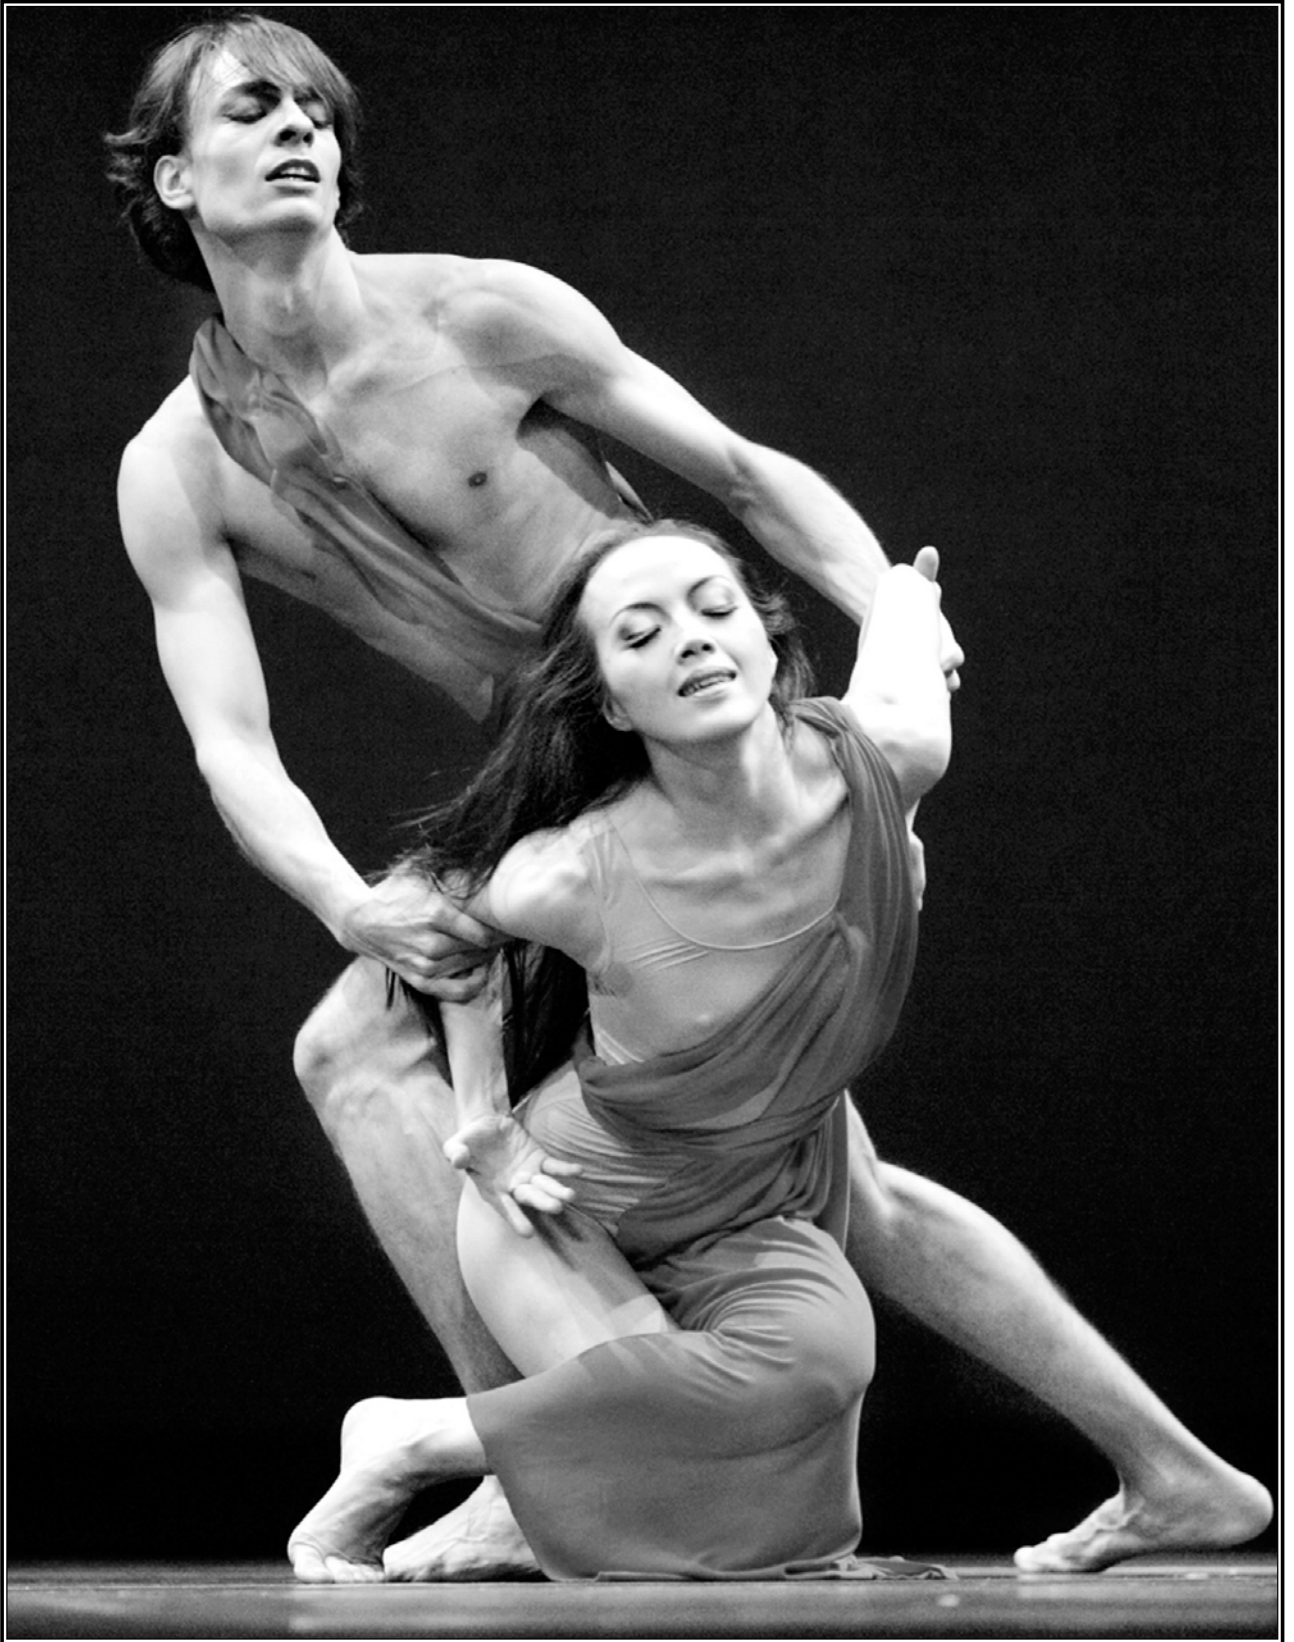

La Jornada *de enmedio*

SABADO 25 DE MARZO DE 2006

En la imagen, dos integrantes de la Compañía de Danza Martha Graham, fundada en 1926 y reconocida como la más importante agrupación de danza moderna en el mundo, durante los ensayos de una de las ocho coreografías que presentarán hoy y mañana en el Teatro Nacional de Taipei, en Taiwán ■ Ap