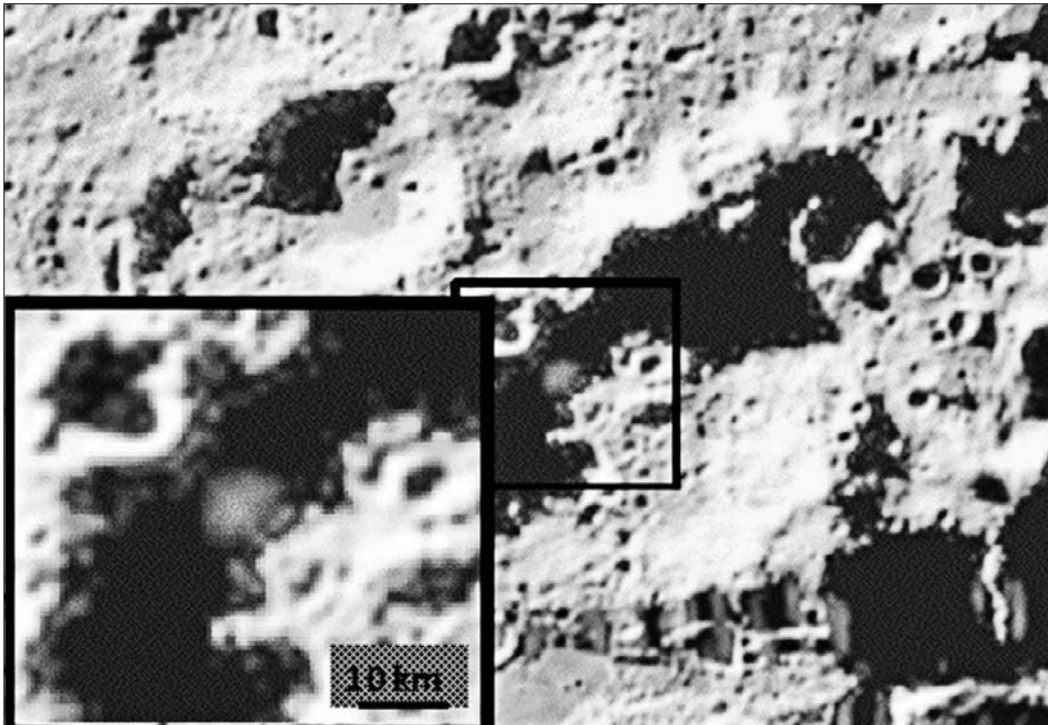

### “IMPORTANTE CANTIDAD” DE AGUA EN LA PIEL DE SELENE

Esta imagen, proporcionada por la NASA, muestra una nube de material captada unos 20 segundos después del impacto de una de las dos sondas lanzadas sobre la Luna el 9 de octubre pasado. La agencia espacial estadounidense afirmó que la colisión permitió encontrar agua congelada en el satélite, “y no sólo un poco, sino una cantidad importante”. El hallazgo abre un nuevo capítulo en nuestra comprensión del astro, agregó ■ Foto Ap