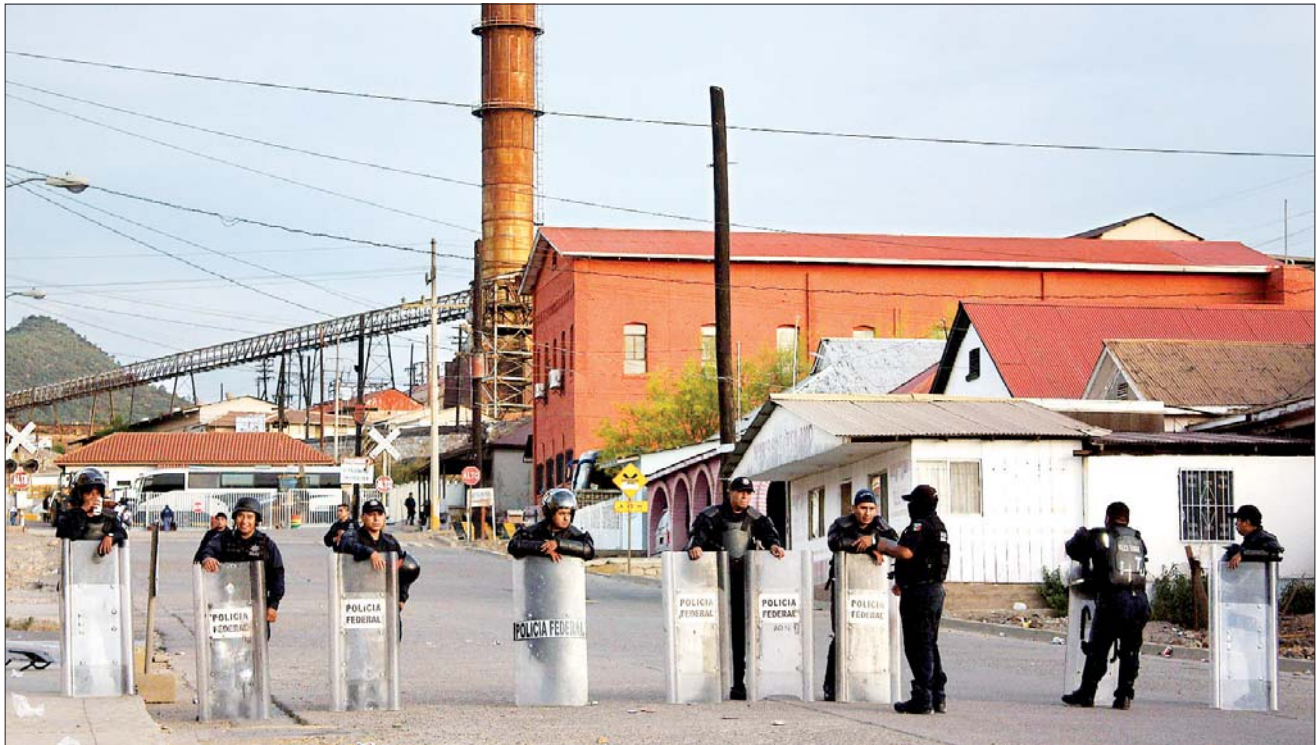

## LA HISTÓRICA MINA, BAJO RESGUARDO FEDERAL

Cientos de integrantes de la Policía Federal participaron en el desalojo de huelguistas en la mina de Cananea, Sonora. Según testimonios, las fuerzas gubernamentales ingresaron, no por las puertas custodiadas por los trabajadores, sino por la parte de atrás del complejo. Se aseguró que

tras la acción se recogieron casquillos de bala y cilindros de gas lacrimógeno. También se informó de la detención de cinco mineros, que permanecieron bajo custodia de autoridades municipales hasta el mediodía del domingo, sin cargos y sólo para "investigación" ■ Foto Reuters

# Violento desalojo en Cananea: mineros; "saldo blanco": SG

■ SNTM: fue una acción "represiva y deleznable; hay huelguistas heridos"

■ A través de Lozano, Grupo México ofrece recontractar a los 1,200 obreros